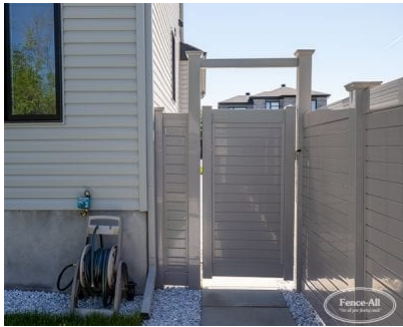

## GALLERY IMAGES

## **ADDITIONAL INFORMATION**

<b>Sans entretien</b>	Oui
<b>Garantie</b>	Garantie à vie (tailles standard)
<b>Couleurs</b>	Blanc, Pierre, Argile, Beige
<b>Capuchons de poteaux</b>	Pyramide, Nouvelle-Angleterre, Gothique, Solaire
<b>Charnières</b>	Charnières ajustables en acier inoxydable
<b>Loquets</b>	Loquet et mentonnet verrouillable en acier inoxydable
<b>Types de portails</b>	Portillon, Double
<b>Hauteurs</b>	3 pi, 4 pi, 5 pi, 6 pi, 7 pi, 8 pi
<b>Niveau d'intimité</b>	Assemblage à rainures et languettes à 100 %