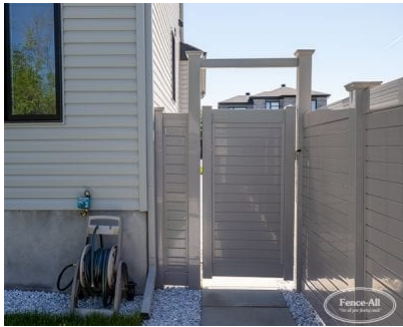

GRAND BRIDGEPORT

| Categories: [Portails](#), [Portails en vinyle](#) |

GALLERY IMAGES

ADDITIONAL INFORMATION

Sans entretien	Oui
Garantie	Garantie à vie (tailles standard)
Couleurs	Blanc, Pierre, Argile, Beige
Capuchons de poteaux	Pyramide, Nouvelle-Angleterre, Gothique, Solaire
Charnières	Charnières ajustables en acier inoxydable
Loquets	Loquet et mentonnet verrouillable en acier inoxydable
Types de portails	Portillon, Double
Hauteurs	3 pi, 4 pi, 5 pi, 6 pi, 7 pi, 8 pi
Niveau d'intimité	Assemblage à rainures et languettes à 100 %

PRODUCT DESCRIPTION

Les portails standard en vinyle/PVC sont deux fois plus chers que le prix au pied du modèle de clôture correspondant. Par exemple, si un modèle de clôture coûte 80 \$/pied, un portail correspondant commencera à 160 \$/pied.