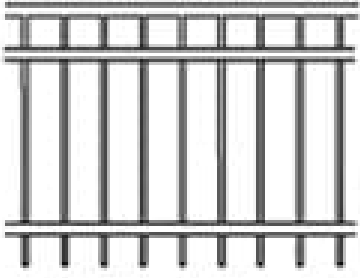

CENTRAL PARK

| Categories: [Clôtures](#), [Clôtures en fer](#) |

GALLERY IMAGES

ADDITIONAL INFORMATION

Sans entretien	Oui
Garantie	5 ans
Couleurs	Amande, Noir brillant, Noir mat, Bleu, Marron, Marron Foncé, Chrome, Argile, Or, Vert, Vert foncé, Gris, Orange, Rose, Rouge, Argent brillant, Or texturisé, Argent texturisé, Cuivre texturisé, Noir texturisé, Blanc, Jaune
Capuchons de poteaux	Pyramide, Boule, Épi
Bas de clôture	Droite, Gradins, Contour personnalisé
Hauteurs	2 pi, 3 pi, 4 pi, 5 pi, 6 pi
Options pour la clôture en fer	Panneaux à longueurs égales, Comblement de l'espace sous la clôture, Ajouter une rampe, Diamants, Anneaux, Spirales, Ornement de piquet de 16 po, Comblement pour animaux, Panneaux de transition, Panneaux amovibles, Panneaux incurvés, Panneaux de 6 pi de large, Panneaux en aluminium, Crochets pour pots de fleurs, Applique murale, Socles de clôture portative, Poteaux plus larges

PRODUCT DESCRIPTION

Les prix démarrent à 159 \$/pied avec [installation complète](#) (y compris les diamants).

Le Central Park est un Brooklyn avec des diamants ajoutés à chaque autre piquet.