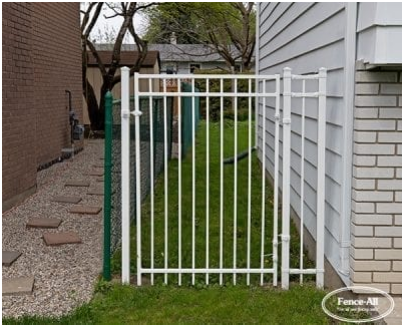

BROOKLYN

| Categories: [Clôtures](#), [Clôtures en fer](#) |

GALLERY IMAGES

ADDITIONAL INFORMATION

Sans entretien	Oui
Garantie	5 ans
Couleurs	Amande, Noir brillant, Satin Blank, Bleu, Marron, Marron Foncé, Chrome, Argile, Or, Vert, Vert foncé, Gris, Orange, Rose, Rouge, Argent brillant, Or texturisé, Argent texturisé, Cuivre texturisé, Noir texturisé, Blanc, Jaune
Capuchons de poteaux	Pyramide, Boule, Épi
Bas de clôture	Droite, Gradins, Contour personnalisé
Hauteurs	2 pi, 3 pi, 4 pi, 5 pi, 6 pi
Options pour la clôture en fer	Panneaux à longueurs égales, Comblement de l'espace sous la clôture, Ajouter une rampe, Diamants, Anneaux, Spirales, Ornement de piquet de 16 po, Comblement pour animaux, Panneaux de transition, Panneaux amovibles, Panneaux incurvés, Panneaux de 6 pi de large, Panneaux en aluminium, Crochets pour pots de fleurs, Applique murale, Socles de clôture portative, Poteaux plus larges

PRODUCT DESCRIPTION

Les prix démarrent à 129 \$/pied avec [installation complète](#).

Le modèle Brooklyn comprend une double traverse supérieure qui accentue l'aspect des angles droits.