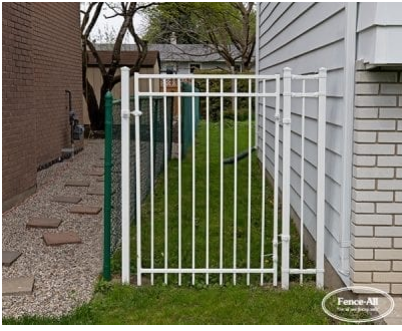

## GALLERY IMAGES

## ADDITIONAL INFORMATION

<b>Sans entretien</b>	Oui
<b>Garantie</b>	5 ans
<b>Couleurs</b>	Amande, Noir brillant, Satin Blank, Bleu, Marron, Marron Foncé, Chrome, Argile, Or, Vert, Vert foncé, Gris, Orange, Rose, Rouge, Argent brillant, Or texturisé, Argent texturisé, Cuivre texturisé, Noir texturisé, Blanc, Jaune
<b>Capuchons de poteaux</b>	Pyramide, Boule, Épi
<b>Bas de clôture</b>	Droite, Gradins, Contour personnalisé
<b>Hauteurs</b>	2 pi, 3 pi, 4 pi, 5 pi, 6 pi
<b>Options pour la clôture en fer</b>	Panneaux à longueurs égales, Comblement de l'espace sous la clôture, Ajouter une rampe, Diamants, Anneaux, Spirales, Ornement de piquet de 16 po, Comblement pour animaux, Panneaux de transition, Panneaux amovibles, Panneaux incurvés, Panneaux de 6 pi de large, Panneaux en aluminium, Crochets pour pots de fleurs, Applique murale, Socles de clôture portative, Poteaux plus larges

## PRODUCT DESCRIPTION

Les prix démarrent à 129 \$/pied avec [installation complète](#).

Le modèle Brooklyn comprend une double traverse supérieure qui accentue l'aspect des angles droits.