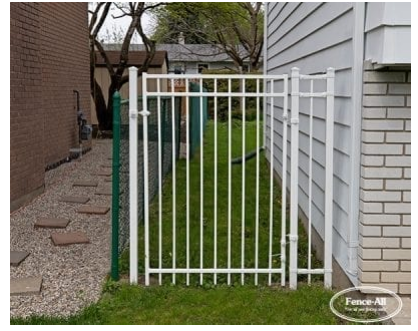

BROOKLYN

| Categories: [Clôtures](#), [Clôtures en fer](#) |

GALLERY IMAGES

ADDITIONAL INFORMATION

Sans entretien	Oui
Garantie	5 ans
Couleurs	Amande, Noir brillant, Satin Blank, Bleu, Marron, Marron Foncé, Chrome, Argile, Or, Vert, Vert foncé, Gris, Orange, Rose, Rouge, Argent brillant, Or texturisé, Argent texturisé, Cuivre texturisé, Noir texturisé, Blanc, Jaune
Capuchons de poteaux	Pyramide, Boule, Épi
Bas de clôture	Droite, Gradins, Contour personnalisé
Hauteurs	2 pi, 3 pi, 4 pi, 5 pi, 6 pi
Options pour la clôture en fer	Panneaux à longueurs égales, Comblement de l'espace sous la clôture, Ajouter une rampe, Diamants, Anneaux, Spirales, Ornement de piquet de 16 po, Comblement pour animaux, Panneaux de transition, Panneaux amovibles, Panneaux incurvés, Panneaux de 6 pi de large, Panneaux en aluminium, Crochets pour pots de fleurs, Applique murale, Socles de clôture portative, Poteaux plus larges

PRODUCT DESCRIPTION

Les prix démarrent à 109 \$/pied avec [installation complète](#).

Brooklyn comprend une rampe supérieure double de 1 1/4 po de large qui met en valeur l'aspect des angles droits.