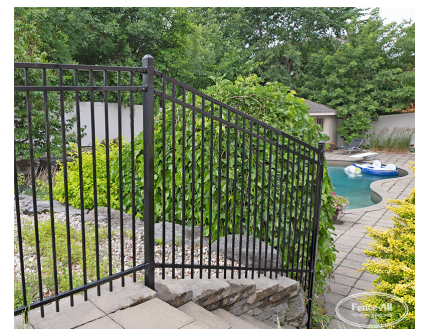

BROOKLYN

| Categories: [Clôtures](#), [Clôtures en fer](#) |

GALLERY IMAGES

ADDITIONAL INFORMATION

Sans entretien	Oui
Garantie	5 ans
Couleurs	Amande, Noir brillant, Satin Blank, Bleu, Marron, Marron Foncé, Chrome, Argile, Or, Vert, Vert foncé, Gris, Orange, Rose, Rouge, Argent brillant, Or texturisé, Argent texturisé, Cuivre texturisé, Noir texturisé, Blanc, Jaune
Capuchons de poteaux	Pyramide, Boule, Épi
Bas de clôture	Droite, Gradins, Contour personnalisé
Hauteurs	2 pi, 3 pi, 4 pi, 5 pi, 6 pi
Options pour la clôture en fer	Panneaux à longueurs égales, Comblement de l'espace sous la clôture, Ajouter une rampe, Diamants, Anneaux, Spirales, Ornement de piquet de 16 po, Comblement pour animaux, Panneaux de transition, Panneaux amovibles, Panneaux incurvés, Panneaux de 6 pi de large, Panneaux en aluminium, Crochets pour pots de fleurs, Applique murale, Socles de clôture portative, Poteaux plus larges

PRODUCT DESCRIPTION

Les prix démarrent à 109 \$/pied avec [installation complète](#).

Brooklyn comprend une rampe supérieure double de 1 1/4 po de large qui met en valeur l'aspect des angles droits.