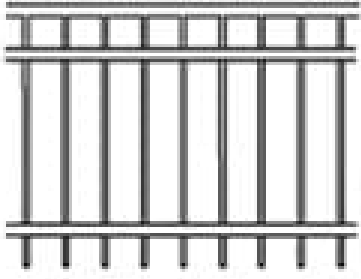

BROOKLYN

| Categories: [Clôtures](#), [Clôtures en fer](#) |

GALLERY IMAGES

ADDITIONAL INFORMATION

Sans entretien	Oui
Garantie	5 ans
Couleurs	Amande, Noir brillant, Satin Blank, Bleu, Marron, Marron Foncé, Chrome, Argile, Or, Vert, Vert foncé, Gris, Orange, Rose, Rouge, Argent brillant, Or texturisé, Argent texturisé, Cuivre texturisé, Noir texturisé, Blanc, Jaune
Capuchons de poteaux	Pyramide, Boule, Épi
Bas de clôture	Droite, Gradins, Contour personnalisé
Hauteurs	2 pi, 3 pi, 4 pi, 5 pi, 6 pi
Options pour la clôture en fer	Panneaux à longueurs égales, Comblement de l'espace sous la clôture, Ajouter une rampe, Diamants, Anneaux, Spirales, Ornement de piquet de 16 po, Comblement pour animaux, Panneaux de transition, Panneaux amovibles, Panneaux incurvés, Panneaux de 6 pi de large, Panneaux en aluminium, Crochets pour pots de fleurs, Applique murale, Socles de clôture portative, Poteaux plus larges

PRODUCT DESCRIPTION

Les prix démarrent à 109 \$/pied avec [installation complète](#).

Brooklyn comprend une rampe supérieure double de 1 1/4 po de large qui met en valeur l'aspect des angles droits.