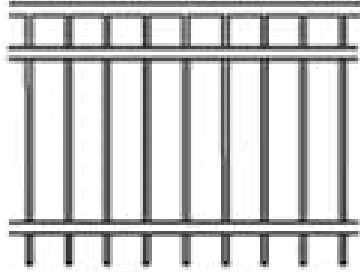

BROOKLYN

| Categories: [Clôtures](#), [Clôtures en fer](#) |

GALLERY IMAGES

ADDITIONAL INFORMATION

Sans entretien	Oui
Garantie	5 ans
Couleurs	Amande, Noir brillant, Satin Blank, Bleu, Marron, Marron Foncé, Chrome, Argile, Or, Vert, Vert foncé, Gris, Orange, Rose, Rouge, Argent brillant, Or texturisé, Argent texturisé, Cuivre texturisé, Noir texturisé, Blanc, Jaune
Capuchons de poteaux	Pyramide, Boule, Épi
Bas de clôture	Droite, Gradins, Contour personnalisé
Hauteurs	2 pi, 3 pi, 4 pi, 5 pi, 6 pi
Options pour la clôture en fer	Panneaux à longueurs égales, Comblement de l'espace sous la clôture, Ajouter une rampe, Diamants, Anneaux, Spirales, Ornement de piquet de 16 po, Comblement pour animaux, Panneaux de transition, Panneaux amovibles, Panneaux incurvés, Panneaux de 6 pi de large, Panneaux en aluminium, Crochets pour pots de fleurs, Applique murale, Socles de clôture portative, Poteaux plus larges

PRODUCT DESCRIPTION

Les prix démarrent à 104 \$/pied avec [installation complète](#).

Brooklyn comprend une rampe supérieure double de 1 1/4 po de large qui met en valeur l'aspect des angles droits.