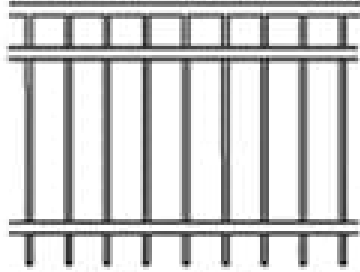

BROOKLYN

| Categories: [Clôtures](#), [Clôtures en fer](#) |

GALLERY IMAGES

ADDITIONAL INFORMATION

Sans entretien	Oui
Garantie	5 ans
Couleurs	Amande, Noir brillant, Satin Blank, Bleu, Marron, Marron Foncé, Chrome, Argile, Or, Vert, Vert foncé, Gris, Orange, Rose, Rouge, Argent brillant, Or texturisé, Argent texturisé, Cuivre texturisé, Noir texturisé, Blanc, Jaune
Capuchons de poteaux	Pyramide, Boule, Épi
Bas de clôture	Droite, Gradins, Contour personnalisé
Hauteurs	2 pi, 3 pi, 4 pi, 5 pi, 6 pi
Options pour la clôture en fer	Panneaux à longueurs égales, Comblement de l'espace sous la clôture, Ajouter une rampe, Diamants, Anneaux, Spirales, Ornement de piquet de 16 po, Comblement pour animaux, Panneaux de transition, Panneaux amovibles, Panneaux incurvés, Panneaux de 6 pi de large, Panneaux en aluminium, Crochets pour pots de fleurs, Applique murale, Socles de clôture portative, Poteaux plus larges

PRODUCT DESCRIPTION

Les prix démarrent à 129 \$/pied avec [installation complète](#).

Le modèle Brooklyn comprend une double traverse supérieure qui accentue l'aspect des angles droits.