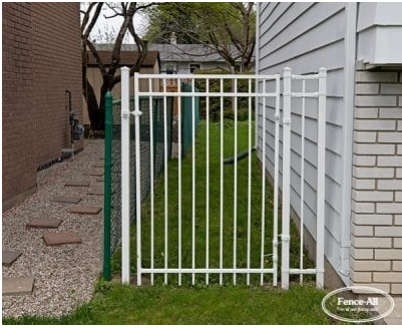

BROOKLYN

| Categories: [Clôtures](#), [Clôtures en fer](#) |

GALLERY IMAGES

ADDITIONAL INFORMATION

Sans entretien	Oui
Garantie	5 ans
Couleurs	Amande, Noir brillant, Satin Blank, Bleu, Marron, Marron Foncé, Chrome, Argile, Or, Vert, Vert foncé, Gris, Orange, Rose, Rouge, Argent brillant, Or texturisé, Argent texturisé, Cuivre texturisé, Noir texturisé, Blanc, Jaune
Capuchons de poteaux	Pyramide, Boule, Épi
Bas de clôture	Droite, Gradins, Contour personnalisé
Hauteurs	2 pi, 3 pi, 4 pi, 5 pi, 6 pi
Options pour la clôture en fer	Panneaux à longueurs égales, Comblement de l'espace sous la clôture, Ajouter une rampe, Diamants, Anneaux, Spirales, Ornement de piquet de 16 po, Comblement pour animaux, Panneaux de transition, Panneaux amovibles, Panneaux incurvés, Panneaux de 6 pi de large, Panneaux en aluminium, Crochets pour pots de fleurs, Applique murale, Socles de clôture portative, Poteaux plus larges

PRODUCT DESCRIPTION

Les prix démarrent à 104 \$/pied avec [installation complète](#).

Brooklyn comprend une rampe supérieure double de 1 1/4 po de large qui met en valeur l'aspect des angles droits.