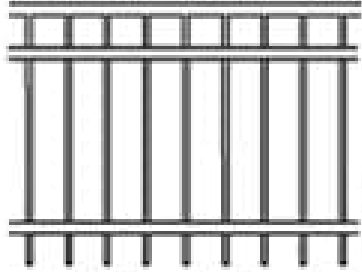

BROOKLYN

| Categories: [Clôtures](#), [Clôtures en fer](#) |

GALLERY IMAGES

ADDITIONAL INFORMATION

Sans entretien	Oui
Garantie	5 ans
Couleurs	Amande, Noir brillant, Satin Blank, Bleu, Marron, Marron Foncé, Chrome, Argile, Or, Vert, Vert foncé, Gris, Orange, Rose, Rouge, Argent brillant, Or texturisé, Argent texturisé, Cuivre texturisé, Noir texturisé, Blanc, Jaune
Capuchons de poteaux	Pyramide, Boule, Épi
Bas de clôture	Droite, Gradins, Contour personnalisé
Hauteurs	2 pi, 3 pi, 4 pi, 5 pi, 6 pi
Options pour la clôture en fer	Panneaux à longueurs égales, Comblement de l'espace sous la clôture, Ajouter une rampe, Diamants, Anneaux, Spirales, Ornement de piquet de 16 po, Comblement pour animaux, Panneaux de transition, Panneaux amovibles, Panneaux incurvés, Panneaux de 6 pi de large, Panneaux en aluminium, Crochets pour pots de fleurs, Applique murale, Socles de clôture portative, Poteaux plus larges

PRODUCT DESCRIPTION

Les prix démarrent à 129 \$/pied avec [installation complète](#).

Le modèle Brooklyn comprend une double traverse supérieure qui accentue l'aspect des angles droits.