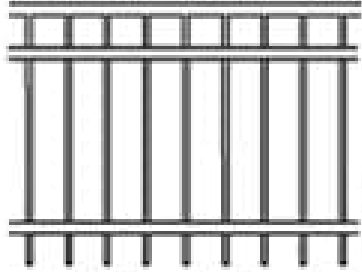

# BROOKLYN

| Categories: [Clôtures](#), [Clôtures en fer](#) |

## GALLERY IMAGES

## ADDITIONAL INFORMATION

<b>Sans entretien</b>	Oui
<b>Garantie</b>	5 ans
<b>Couleurs</b>	Amande, Noir brillant, Satin Blank, Bleu, Marron, Marron Foncé, Chrome, Argile, Or, Vert, Vert foncé, Gris, Orange, Rose, Rouge, Argent brillant, Or texturisé, Argent texturisé, Cuivre texturisé, Noir texturisé, Blanc, Jaune
<b>Capuchons de poteaux</b>	Pyramide, Boule, Épi
<b>Bas de clôture</b>	Droite, Gradins, Contour personnalisé
<b>Hauteurs</b>	2 pi, 3 pi, 4 pi, 5 pi, 6 pi
<b>Options pour la clôture en fer</b>	Panneaux à longueurs égales, Comblement de l'espace sous la clôture, Ajouter une rampe, Diamants, Anneaux, Spirales, Ornement de piquet de 16 po, Comblement pour animaux, Panneaux de transition, Panneaux amovibles, Panneaux incurvés, Panneaux de 6 pi de large, Panneaux en aluminium, Crochets pour pots de fleurs, Applique murale, Socles de clôture portative, Poteaux plus larges

## PRODUCT DESCRIPTION

Les prix démarrent à 129 \$/pied avec [installation complète](#).

Le modèle Brooklyn comprend une double traverse supérieure qui accentue l'aspect des angles droits.