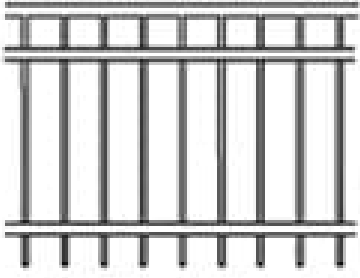

## BROOKLYN AVEC DIAMANTS

| Categories: [Clôtures](#), [Clôtures en fer](#) |

## GALLERY IMAGES

## ADDITIONAL INFORMATION

<b>Sans entretien</b>	Oui
<b>Garantie</b>	5 ans
<b>Couleurs</b>	Amande, Noir brillant, Noir mat, Bleu, Marron, Marron Foncé, Chrome, Argile, Or, Vert, Vert foncé, Gris, Orange, Rose, Rouge, Argent brillant, Or texturisé, Argent texturisé, Cuivre texturisé, Noir texturisé, Blanc, Jaune
<b>Capuchons de poteaux</b>	Pyramide, Boule, Épi
<b>Bas de clôture</b>	Droite, Gradins, Contour personnalisé
<b>Hauteurs</b>	2 pi, 3 pi, 4 pi, 5 pi, 6 pi
<b>Options pour la clôture en fer</b>	Panneaux à longueurs égales, Comblement de l'espace sous la clôture, Ajouter une rampe, Diamants, Anneaux, Spirales, Ornement de piquet de 16 po, Comblement pour animaux, Panneaux de transition, Panneaux amovibles, Panneaux incurvés, Panneaux de 6 pi de large, Panneaux en aluminium, Crochets pour pots de fleurs, Applique murale, Socles de clôture portative, Poteaux plus larges

## PRODUCT DESCRIPTION

Les prix démarrent à 149 \$/pied avec [installation complète](#) (y compris les diamants).

Le modèle Brooklyn comprend une double traverse supérieure qui accentue l'aspect des angles droits.