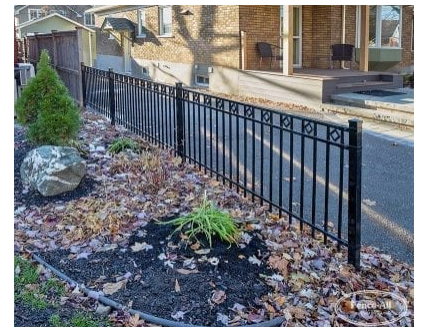

## ADDITIONAL INFORMATION

<b>Sans entretien</b>	Oui
<b>Garantie</b>	5 ans
<b>Couleurs</b>	Amande, Noir brillant, Noir mat, Bleu, Marron, Marron Foncé, Chrome, Argile, Or, Vert, Vert foncé, Gris, Orange, Rose, Rouge, Argent brillant, Or texturisé, Argent texturisé, Cuivre texturisé, Noir texturisé, Blanc, Jaune
<b>Capuchons de poteaux</b>	Pyramide, Boule, Épi
<b>Bas de clôture</b>	Droite, Gradins, Contour personnalisé
<b>Hauteurs</b>	2 pi, 3 pi, 4 pi, 5 pi, 6 pi
<b>Options pour la clôture en fer</b>	Panneaux à longueurs égales, Comblement de l'espace sous la clôture, Ajouter une rampe, Diamants, Anneaux, Spirales, Ornement de piquet de 16 po, Comblement pour animaux, Panneaux de transition, Panneaux amovibles, Panneaux incurvés, Panneaux de 6 pi de large, Panneaux en aluminium, Crochets pour pots de fleurs, Applique murale, Socles de clôture portative, Poteaux plus larges

## PRODUCT DESCRIPTION

Les prix démarrent à 149 \$/pied avec [installation complète](#) (y compris les diamants).

Le modèle Brooklyn comprend une double traverse supérieure qui accentue l'aspect des angles droits.