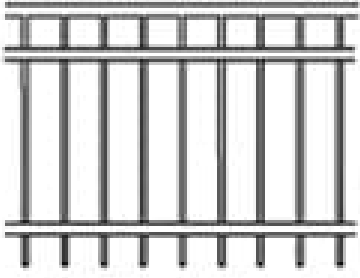

BROOKLYN AVEC DIAMANTS

| Categories: [Clôtures](#), [Clôtures en fer](#) |

GALLERY IMAGES

ADDITIONAL INFORMATION

Sans entretien	Oui
Garantie	5 ans
Couleurs	Amande, Noir brillant, Noir mat, Bleu, Marron, Marron Foncé, Chrome, Argile, Or, Vert, Vert foncé, Gris, Orange, Rose, Rouge, Argent brillant, Or texturisé, Argent texturisé, Cuivre texturisé, Noir texturisé, Blanc, Jaune
Capuchons de poteaux	Pyramide, Boule, Épi
Bas de clôture	Droite, Gradins, Contour personnalisé
Hauteurs	2 pi, 3 pi, 4 pi, 5 pi, 6 pi
Options pour la clôture en fer	Panneaux à longueurs égales, Comblement de l'espace sous la clôture, Ajouter une rampe, Diamants, Anneaux, Spirales, Ornement de piquet de 16 po, Comblement pour animaux, Panneaux de transition, Panneaux amovibles, Panneaux incurvés, Panneaux de 6 pi de large, Panneaux en aluminium, Crochets pour pots de fleurs, Applique murale, Socles de clôture portative, Poteaux plus larges

PRODUCT DESCRIPTION

Les prix démarrent à 149 \$/pied avec [installation complète](#) (y compris les diamants).

Le modèle Brooklyn comprend une double traverse supérieure qui accentue l'aspect des angles droits.