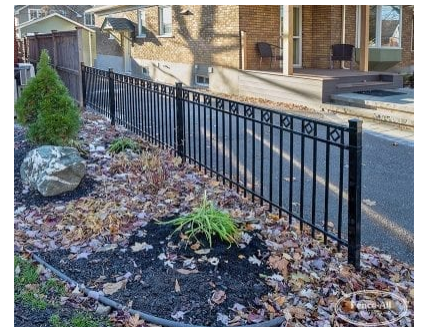

BROOKLYN AVEC DIAMANTS

| Categories: [Clôtures](#), [Clôtures en fer](#) |

GALLERY IMAGES

ADDITIONAL INFORMATION

Sans entretien	Oui
Garantie	5 ans
Couleurs	Amande, Noir brillant, Noir mat, Bleu, Marron, Marron Foncé, Chrome, Argile, Or, Vert, Vert foncé, Gris, Orange, Rose, Rouge, Argent brillant, Or texturisé, Argent texturisé, Cuivre texturisé, Noir texturisé, Blanc, Jaune
Capuchons de poteaux	Pyramide, Boule, Épi
Bas de clôture	Droite, Gradins, Contour personnalisé
Hauteurs	2 pi, 3 pi, 4 pi, 5 pi, 6 pi
Options pour la clôture en fer	Panneaux à longueurs égales, Comblement de l'espace sous la clôture, Ajouter une rampe, Diamants, Anneaux, Spirales, Ornement de piquet de 16 po, Comblement pour animaux, Panneaux de transition, Panneaux amovibles, Panneaux incurvés, Panneaux de 6 pi de large, Panneaux en aluminium, Crochets pour pots de fleurs, Applique murale, Socles de clôture portative, Poteaux plus larges

PRODUCT DESCRIPTION

Les prix démarrent à 149 \$/pied avec [installation complète](#) (y compris les diamants).

Le modèle Brooklyn comprend une double traverse supérieure qui accentue l'aspect des angles droits.