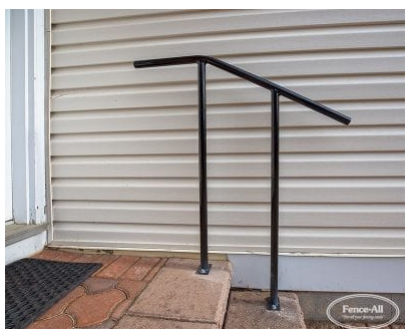

BARRIÈRES

| Categories: [Rampes](#), [Rampes en fer](#) |

GALLERY IMAGES

ADDITIONAL INFORMATION

Maintenance-Free	Yes
Warranty	5 Years
Posts	1-11/16" Heavy Round Pipe
Colours	Choice of Colours
Post Caps	None (rail over)
Heights	2, 3, 4 rail
Stairways	Yes

PRODUCT DESCRIPTION

Les barrières sont notre version résidentielle des barrières commerciales. Parfait pour les pas glacés ou partout où une main ferme peut vous aider. Les prix démarrent à 99 \$/pied avec [installation complète](#).