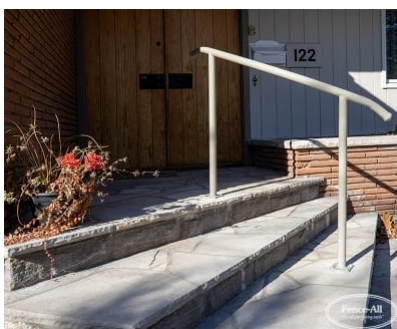

BARRIÈRES

| Categories: [Rampes](#), [Rampes en fer](#) |

GALLERY IMAGES

ADDITIONAL INFORMATION

Maintenance-Free	Yes
Warranty	5 Years
Posts	1-11/16" Heavy Round Pipe
Colours	Choice of Colours
Post Caps	None (rail over)
Heights	2, 3, 4 rail
Stairways	Yes

PRODUCT DESCRIPTION

Les barrières sont notre version résidentielle des barrières commerciales. Parfait pour les pas glacés ou partout où une main ferme peut vous aider. Les prix démarrent à 99 \$/pied avec [installation complète](#).