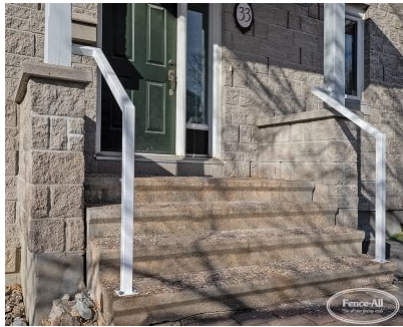

BARRIÈRE CARRÉE

| Categories: [Rampes](#), [Rampes en fer](#) |

GALLERY IMAGES

ADDITIONAL INFORMATION

Maintenance-Free	Yes
Warranty	5 Years
Colours	Choice of Colours
Posts	2" Square
Post Caps	None (rail over), Pyramid, Ball, Finial
Heights	36"
Stairways	Yes

PRODUCT DESCRIPTION

La **barrière carrée** est un cadre soudé de 2 po x 2 po qui peut être utilisé pour de nombreuses applications. Les prix démarrent à 109 \$/pied avec [installation complète](#).