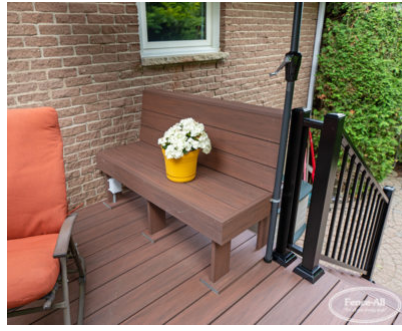

BANQUETTE

| Categories: [Détails des Terrasses](#), [Terrasses](#) |

GALLERY IMAGES

ADDITIONAL INFORMATION

Deck Style	12' x 20' Cedar Sun Deck
Fascia	Single
Skirting	Privacy Board
Steps	Boxed w/Skirting
Overheads	None
Privacy Screens	Victorian Privacy
Railings	Standard Wood
Accessories	None
Lighting	None
Budget	\$10,000 Fully Installed
Deck Upgrades	Deck Upgrades, Diagonal Floor Boards, Herringbone Floor Boards, Border Colours

PRODUCT DESCRIPTION

Une **Banquette** est un excellent accessoire pour se détendre et se divertir. Il est construit sur mesure directement dans votre nouvelle terrasse.

Types de banc :

- Banc ouvert
- Banc ouvert avec dossier
- Banc fermé
- Banc fermé avec accès articulé
- Banc fermé avec accès articulé et support dorsal
- Banc fermé incurvé
- Banc fermé incurvé avec accès articulé
- Banc fermé incurvé avec accès articulé et support dorsal
- Tout ce qui précède peut être fait en bois ou en composite.