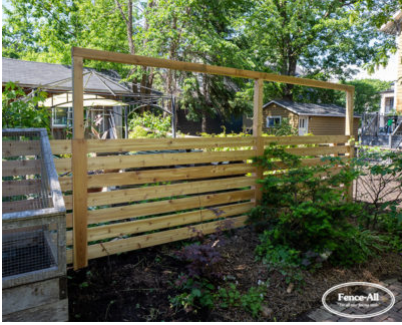

ASHTON

| Categories: [Clôtures](#), [Clôtures en bois](#) |

GALLERY IMAGES

ADDITIONAL INFORMATION

Wood Choice	Cedar, Pressure Treated
Pre-Staining	Jarrah Brown, Natural, Mahogany Flame, Honey Teak
Post Caps	None
Bottom of Fence	Straight, Stepped
Heights	5', 6', 7'
Privacy Boards	Standard, Tongue & Groove, Pattern #2, Pattern #3, Pattern #4

PRODUCT DESCRIPTION

À partir de 89 \$/pied (5'h) avec installation complète, le modèle Ashton est notre clôture la plus simple, offrant un aspect plus moderne grâce à ses panneaux d'intimité en bois avec planches horizontales.

Remarque: les propriétaires de chiens doivent être conscients que des espaces peuvent se former sous les clôtures horizontales si le niveau de la cour n'est pas parfaitement de niveau.