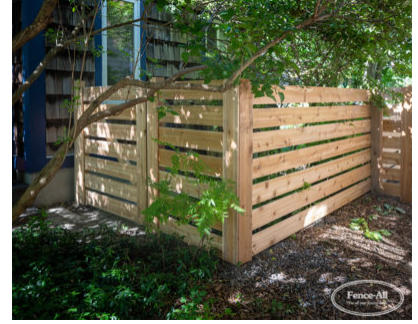

ASHTON

| Categories: [Clôtures](#), [Clôtures en bois](#) |

GALLERY IMAGES

ADDITIONAL INFORMATION

Wood Choice	Cedar, Pressure Treated
Pre-Staining	Jarrah Brown, Natural, Mahogany Flame, Honey Teak
Post Caps	None
Bottom of Fence	Straight, Stepped
Heights	5', 6', 7'
Privacy Boards	Standard, Tongue & Groove, Pattern #2, Pattern #3, Pattern #4

PRODUCT DESCRIPTION

À partir de 89 \$/pied (5'h) avec installation complète, le modèle Ashton est notre clôture la plus simple, offrant un aspect plus moderne grâce à ses panneaux d'intimité en bois avec planches horizontales.