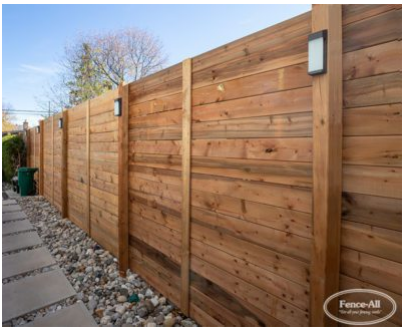

ASHTON

| Categories: [Clôtures](#), [Clôtures en bois](#) |

GALLERY IMAGES

ADDITIONAL INFORMATION

Wood Choice	Cedar, Pressure Treated
Pre-Staining	Jarrah Brown, Natural, Mahogany Flame, Honey Teak
Post Caps	None
Bottom of Fence	Straight, Stepped
Heights	5', 6', 7'
Privacy Boards	Standard, Tongue & Groove, Pattern #2, Pattern #3, Pattern #4

PRODUCT DESCRIPTION

À partir de 92 \$/pied avec installation complète, le modèle Ashton est notre clôture la plus simple, offrant un aspect plus moderne grâce à ses panneaux d'intimité en bois à avec planches horizontales.

Remarque: les propriétaires de chiens doivent être conscients que des espaces peuvent se former sous les clôtures horizontales si le niveau de la cour n'est pas parfaitement de niveau.