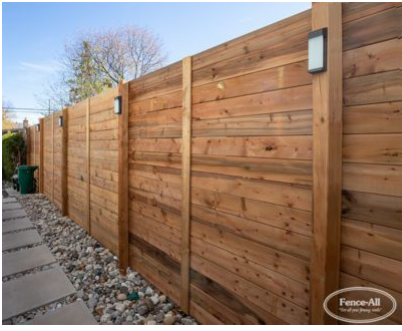

ASHTON

| Categories: [Clôtures](#), [Clôtures en bois](#) |

GALLERY IMAGES

ADDITIONAL INFORMATION

Wood Choice	Cedar, Pressure Treated
Pre-Staining	Jarrah Brown, Natural, Mahogany Flame, Honey Teak
Post Caps	None
Bottom of Fence	Straight, Stepped
Heights	5', 6', 7'
Privacy Boards	Standard, Tongue & Groove, Pattern #2, Pattern #3, Pattern #4

PRODUCT DESCRIPTION

À partir de 89 \$/pied (5'h) avec installation complète, le modèle Ashton est notre clôture la plus simple, offrant un aspect plus moderne grâce à ses panneaux d'intimité en bois avec planches horizontales.

Remarque: les propriétaires de chiens doivent être conscients que des espaces peuvent se former sous les clôtures horizontales si le niveau de la cour n'est pas parfaitement de niveau.