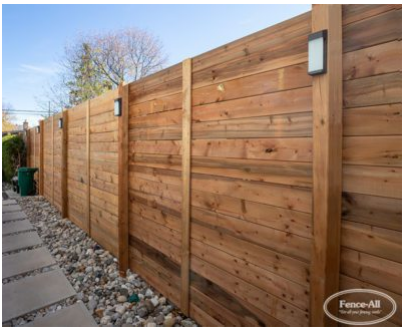

ASHTON

| Categories: [Clôtures](#), [Clôtures en bois](#) |

GALLERY IMAGES

ADDITIONAL INFORMATION

Wood Choice	Cedar, Pressure Treated
Pre-Staining	Jarrah Brown, Natural, Mahogany Flame, Honey Teak
Post Caps	None
Bottom of Fence	Straight, Stepped
Heights	5', 6', 7'
Privacy Boards	Standard, Tongue & Groove, Pattern #2, Pattern #3, Pattern #4

PRODUCT DESCRIPTION

À partir de 69 \$/pied avec installation complète, le modèle Ashton est notre clôture la plus simple, offrant un aspect plus moderne grâce à ses panneaux d'intimité en bois à avec planches horizontales.

Remarque: les propriétaires de chiens doivent être conscients que des espaces peuvent se former sous les clôtures horizontales si le niveau de la cour n'est pas parfaitement de niveau.