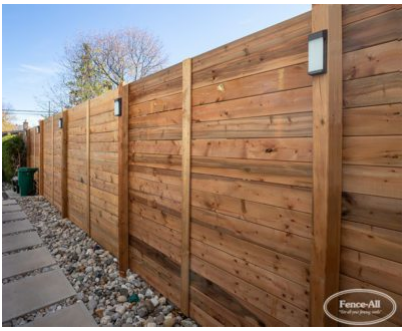

## GALLERY IMAGES

## ADDITIONAL INFORMATION

<b>Wood Choice</b>	Cedar, Pressure Treated
<b>Pre-Staining</b>	Jarrah Brown, Natural, Mahogany Flame, Honey Teak
<b>Post Caps</b>	None
<b>Bottom of Fence</b>	Straight, Stepped
<b>Heights</b>	5', 6', 7'
<b>Privacy Boards</b>	Standard, Tongue & Groove, Pattern #2, Pattern #3, Pattern #4

## PRODUCT DESCRIPTION

À partir de 69 \$/pied avec installation complète, le modèle Ashton est notre clôture la plus simple, offrant un aspect plus moderne grâce à ses panneaux d'intimité en bois à avec planches horizontales.