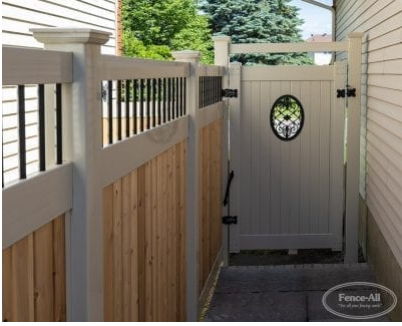

ALEXANDRIA

| Categories: [Portails](#), [Portails en vinyle](#) |

GALLERY IMAGES

ADDITIONAL INFORMATION

Sans entretien	Oui
Garantie	Garantie à vie (tailles standard)
Couleurs	Blanc, Pierre, Argile, Beige
Capuchons de poteaux	Pyramide, Nouvelle-Angleterre, Gothique, Solaire
Charnières	Charnières ajustables en acier inoxydable
Loquets	Loquet et mentonnet verrouillable en acier inoxydable
Types de portails	Portillon, Double
Hauteurs	3 pi, 4 pi, 5 pi, 6 pi, 7 pi, 8 pi
Niveau d'intimité	Assemblage à rainures et languettes à 100 %

PRODUCT DESCRIPTION

Les portails standard en vinyle/PVC sont deux fois plus chers que le prix au pied du modèle de clôture correspondant. Par exemple, si un modèle de clôture coûte 80 \$/pied, un portail correspondant commencera à 160 \$/pied.